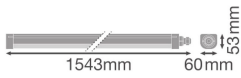

Specificaties Voordeelpak 4x Ledvance LED Waterdichte Montagebalk 50W 6100lm - 840 Koel Wit | 150cm

[Bekijk product](#)

Algemene informatie

Artikelnummer	257367
EAN	8719157069113
Merk	Ledvance
Fabrikantnaam	Multipack 4x DP COMP 1500 V 50W 840 IP66 PS LEDV
Lampdirect All-in garantie	5 jaar
Levensduur (uur)	75000

Technische Informatie

Techniek	LED Geïntegreerd
Netspanning (Volt)	220-240
Dimbaar	Niet Dimbaar
Lichtkleur	Wit
Kleurcode	840 Koel Wit
Lichtkleur (Kelvin)	4000 Koel Wit
Kleurweergave (Ra)	80-89 - Goede kleurweergave
Kleurinstelling	Enkele kleur
Lumen Watt Verhouding (Lm/W)	123
Powerfactor	>0.90
Inclusief Lamp	Ja
Lengte	150cm

Type product

Waterdichte LED Balken

Armatuur Informatie

Montage	Opbouwmontage
Armatuur Aansluiting	Aansluitingseenheid 3-polig
Optische Afdekking	PC (Polycarbonaat)
IP-Waarde	IP66 - Volledig Stof- en Waterdicht
Slagvastheid (IK-waarde)	IK08 - 5 Joule
Bedrijfstemperatuur	-20 tot + 45
Behuizing	Polycarbonaat
Kleur Armatuur	Wit
Noodverlichting	Geen Noodverlichting
Product Serie	Compact

Afmetingen

Lengte (mm)	1543
Breedte (mm)	60
Hoogte (mm)	53

Sensor Informatie

Sensortype

Geen sensor

Waarom Lampdirect?

 Bestel bij de **grootste lichtspecialist** van Europa

 **Offerte** op maat