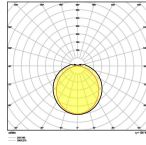

Specificaties Voordeelpak 4x Ledvance LED Waterdichte Montagebalk 50W 6100lm - 840 Koel Wit | 150cm

[Bekijk product](#)

Algemene informatie

Artikelnummer	257367
EAN	8719157069113
Merk	Ledvance
Fabrikantnaam	Multipack 4x DP COMP 1500 V 50W 840 IP66 PS LEDV
Lampdirect All-in garantie	5 jaar
Levensduur (uur)	75000

Technische Informatie

Techniek	LED Geïntegreerd
Netspanning (Volt)	220-240
Dimbaar	Niet Dimbaar
Lichtkleur	Wit
Kleurcode	840 Koel Wit
Lichtkleur (Kelvin)	4000 Koel Wit
Kleurweergave (Ra)	80-89 - Goede kleurweergave
Kleurinstelling	Enkele kleur
Lumen Watt Verhouding (Lm/W)	123
Powerfactor	>0.90
Inclusief Lamp	Ja
Lengte	150cm