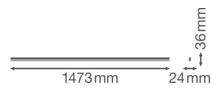

Specificaties Ledvance LED Montagebalk Linear Compact High Output
25W 2500lm - 830 Warm Wit | 150cm

[Bekijk product](#)

Algemene informatie

Artikelnummer	234123
EAN	4058075106352
Merk	Ledvance
Fabrikantnaam	LN COMP HO 1500 25W/3000K
Lampdirect All-in garantie	5 jaar
Levensduur (uur)	50000

Technische Informatie

Techniek	LED Geïntegreerd
Netspanning (Volt)	220-240
Dimbaar	Niet Dimbaar
Lichtkleur	Wit
Kleurcode	830 Warm Wit
Lichtkleur (Kelvin)	3000 Warm Wit
Kleurweergave (Ra)	80-89 - Goede kleurweergave
Kleurinstelling	Enkele kleur
Lumen Watt Verhouding (Lm/W)	100
Powerfactor	>0.90
Inclusief Lamp	Ja
Geschikt voor Buitengebruik	Nee
Lengte	150cm
Type product	LED Montagebalken

Afmetingen

Lengte (mm)	1473
Breedte (mm)	24
Hoogte (mm)	36

Sensor Informatie

Sensortype	Geen sensor
------------	-------------

Waarom Lampdirect?

Bestel bij de **grootste lichtspecialist** van Europa

Offerte op maat