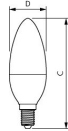

Caractéristiques Philips Corepro LED  
Bougie E14 Dépolie 7W 806lm – 827 Blanc  
Très Chaud – Équivalent 60W

[Voir le produit](#)

## Informations techniques

Technologie	LED
Référence Article	LED E14
Tension (V)	220-240
Dimmable	Non dimmable
Culot	E14 (Ampoule à vis petit culot)
Code Couleur	827 Blanc Très Chaud
Couleur de Lumière (Kelvin)	2700 Blanc Très Chaud
Indice de Rendu des Couleurs (Ra)	80-89 - Bon rendu des couleurs
Couleur Claire	Blanc
Options de couleur	Couleur unique

## Dimensions

Hauteur (mm)	114
Diamètre (mm)	38
Forme	Bougie
Forme exacte	B38