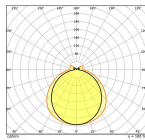

Caractéristiques Lot 10x Ledvance  
DULUX-F LED 12W - 840 Blanc Froid |  
4-Pins - Équivalent 24W

[Voir le produit](#)

## Informations techniques

Technologie	LED
Dimmable	Non dimmable
Culot	2G10 (4-pins)
Nombre de broches (pins)	4
Code Couleur	840 Blanc Froid
Couleur de Lumière (Kelvin)	4000 Blanc Froid
Indice de Rendu des Couleurs (Ra)	80-89 - Bon rendu des couleurs
Couleur Claire	Blanc
Options de couleur	Couleur unique
Efficacité Lumineuse (Lm/W)	125

## Dimensions

Longueur (mm) 169.5

Largeur (mm) 89.5

Hauteur (mm) 89.5