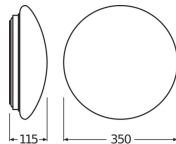

Caractéristiques Ledvance Surface Circulaire 350 Blanc 18W 1440lm - 840 Blanc Froid | IP44 - Équivalent 2x18W

[Voir le produit](#)

Informations Générales

Réf.	243731
EAN	4058075617964
Marque	Ledvance
Nom du fabricant	SF CIRC 350 V 18W 840 IP44 LEDV
Lampdirect Garantie Totale	3 ans
Durée de Vie Moyenne (heure)	30000

Informations techniques

Technologie	LED Intégré
Tension (V)	220-240
Dimmable	Non dimmable
Code Couleur	840 Blanc Froid
Couleur de Lumière (Kelvin)	4000 Blanc Froid
Indice de Rendu des Couleurs (Ra)	80-89 - Bon rendu des couleurs
Couleur Claire	Blanc
Options de couleur	Couleur unique
Efficacité Lumineuse (Lm/W)	80
Couverture Optique	PC (Polycarbonate)
Facteur de puissance	>0.50
Référence Article	Hublots LED

Dimensions

Longueur (mm)	350
Largeur (mm)	350

Informations du capteur

Type de capteur Pas de détecteur

Pourquoi choisir Lampdirect?

-  Partenaire des **professionnels**
-  Un chargé **d'affaires dédié**
-  Jusqu'à **7 ans de garantie**
-  Retours faciles **jusqu'à 14 jours**