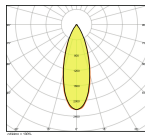

Caractéristiques Ledvance Downlight
LED Performance Noir 8W 650lm 40D -
830 Blanc Chaud | 90x83mm

[Voir le produit](#)

Informations Générales

Réf.	234261
EAN	4058075114067
Marque	Ledvance
Nom du fabricant	SP SQUARE DK ADJ 8W/3000K FL BK
Lampdirect Garantie Totale	5 ans
Durée de Vie Moyenne (heure)	50000

Informations techniques

Technologie	LED Intégré
Tension (V)	220-240
Dimmable	Non dimmable
Code Couleur	830 Blanc Chaud
Couleur de Lumière (Kelvin)	3000 Blanc Chaud
Indice de Rendu des Couleurs (Ra)	80-89 - Bon rendu des couleurs
Couleur Claire	Blanc
Options de couleur	Couleur unique
Efficacité Lumineuse (Lm/W)	90
Angle de Diffusion (degrés)	40
Driver Inclus	Non
Référence Article	Spot LED