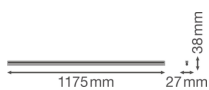

Caractéristiques Ledvance Réglette LED Linear Compact 20W 2000lm - 840 Blanc Froid | 120cm

[Voir le produit](#)